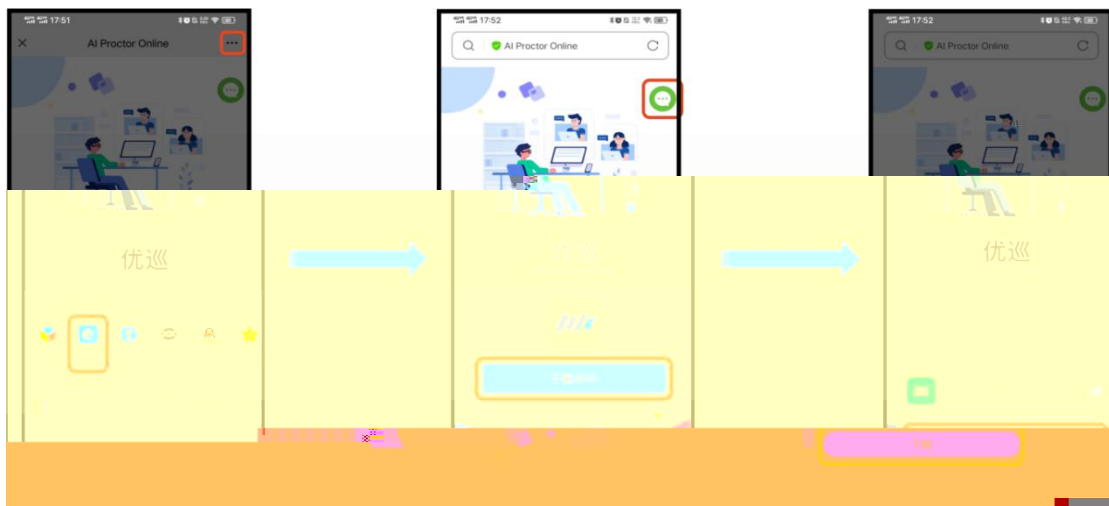

1)

2)

3)

AI

4.

1 Windows PC

A.

“ ”

“ Enter ”

<https://cm.aitestgo.com/wap/download.html>

B.

“ youxun.exe ”

C.

360

D.

2 Android

APP

<https://cmaitestgo.com/wap/download.html>

...

APP

∞

APP

APP

3 IOS